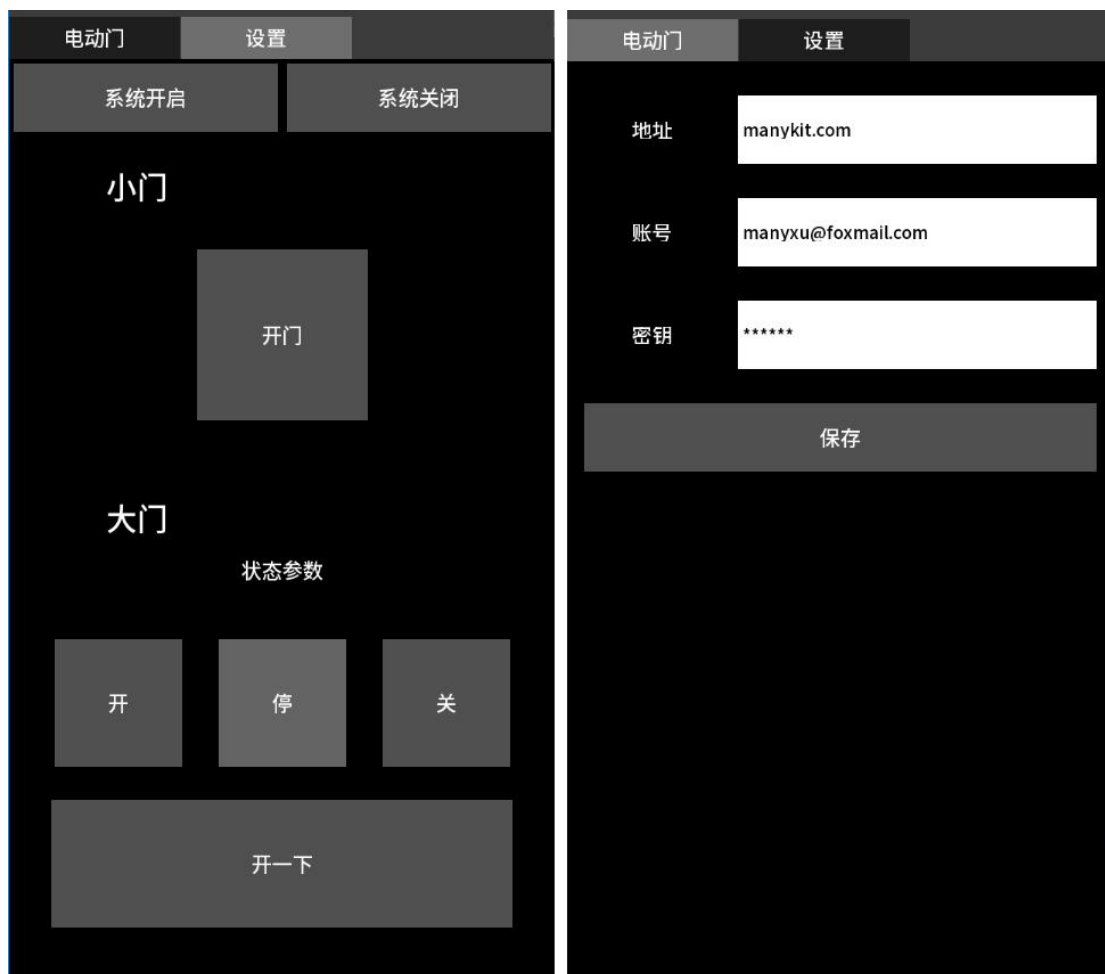

人工智能物联网无人门禁——手机 APP1.0.0

电动门:

系统开启: 开启车辆自动识别进出

系统关闭: 关闭车辆自动识别进出

小门-开门: 小门开一下, 会自动关闭

大门-开: 电动伸缩门开

大门-停: 电动伸缩门关

大门-关: 电动伸缩门停

大门-开一下: 大门开, 停留, 会自动关闭

设置:

地址: 手机连接的平台地址, 通常填 manykit.com

账号: 代表该公司的账号, 需要和 PC 系统的账号一致

密钥: 连接密钥, 需要和 PC 系统的密钥一致